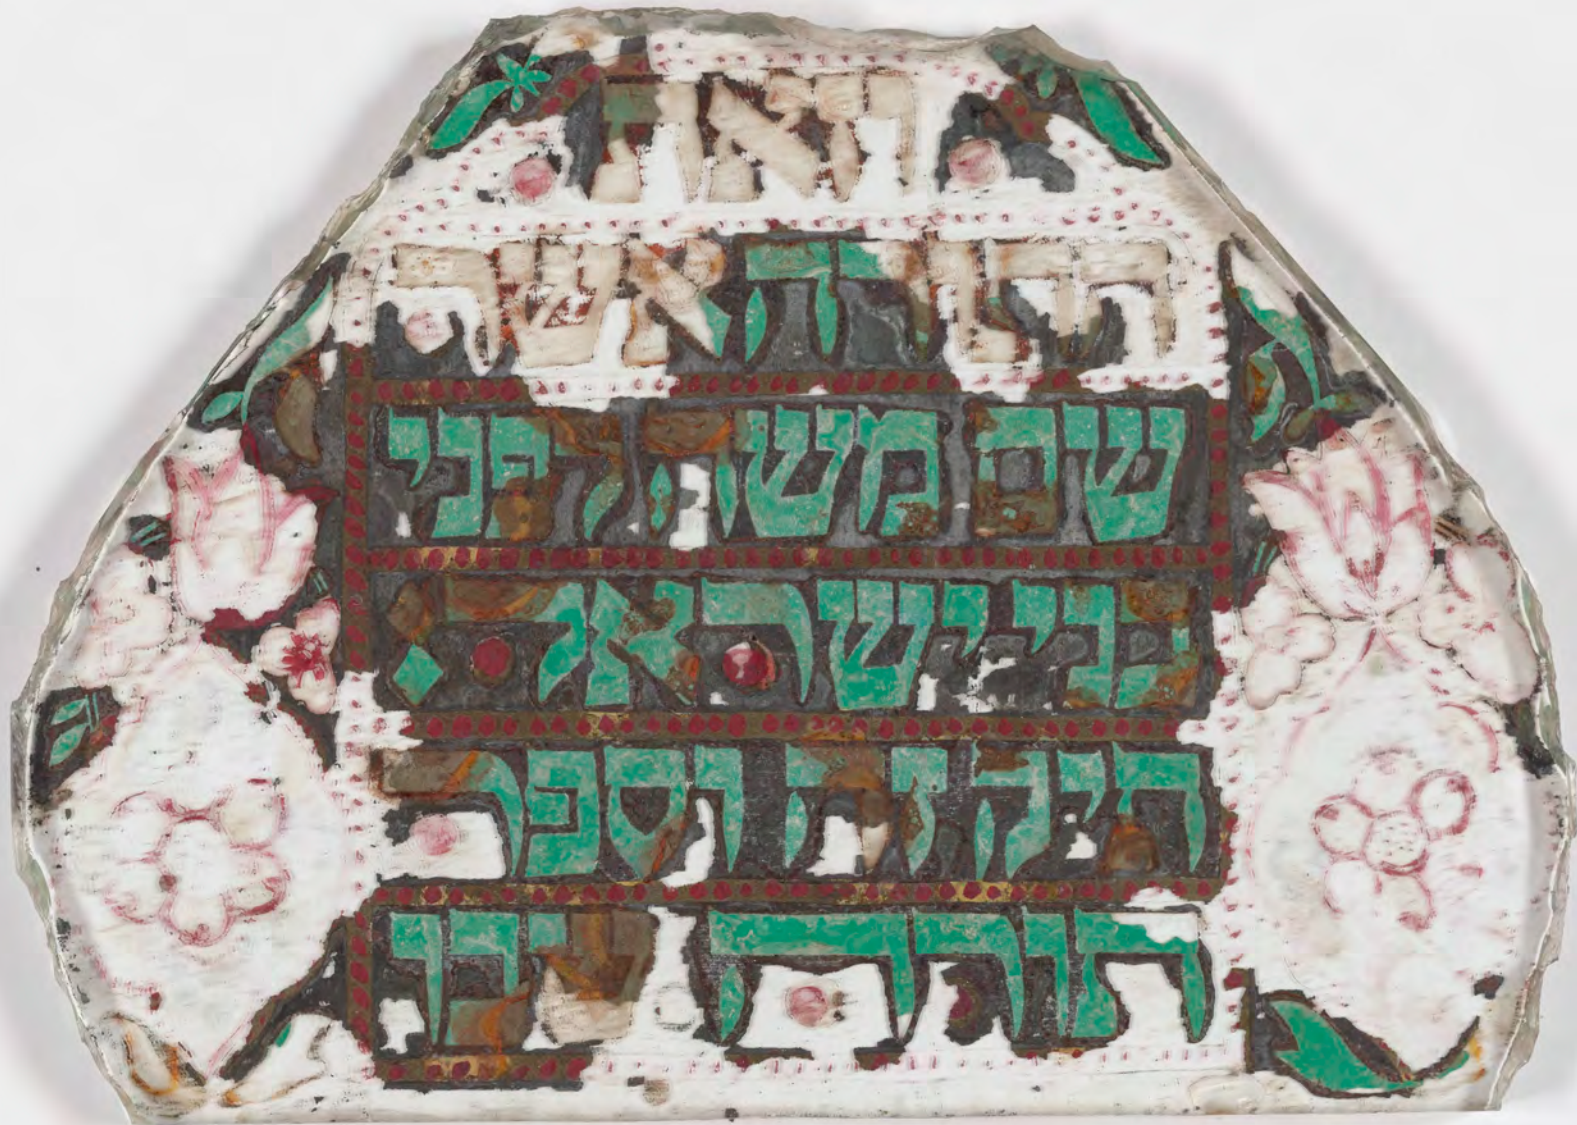

IJA # 3846

Painted Glass from Tiq

שֵׁם מִשְׁלֵמָה
בְּיַשְׁרָה
מִלֵּקְחֵי הַכֶּסֶף
וְעַל הַכֶּסֶף